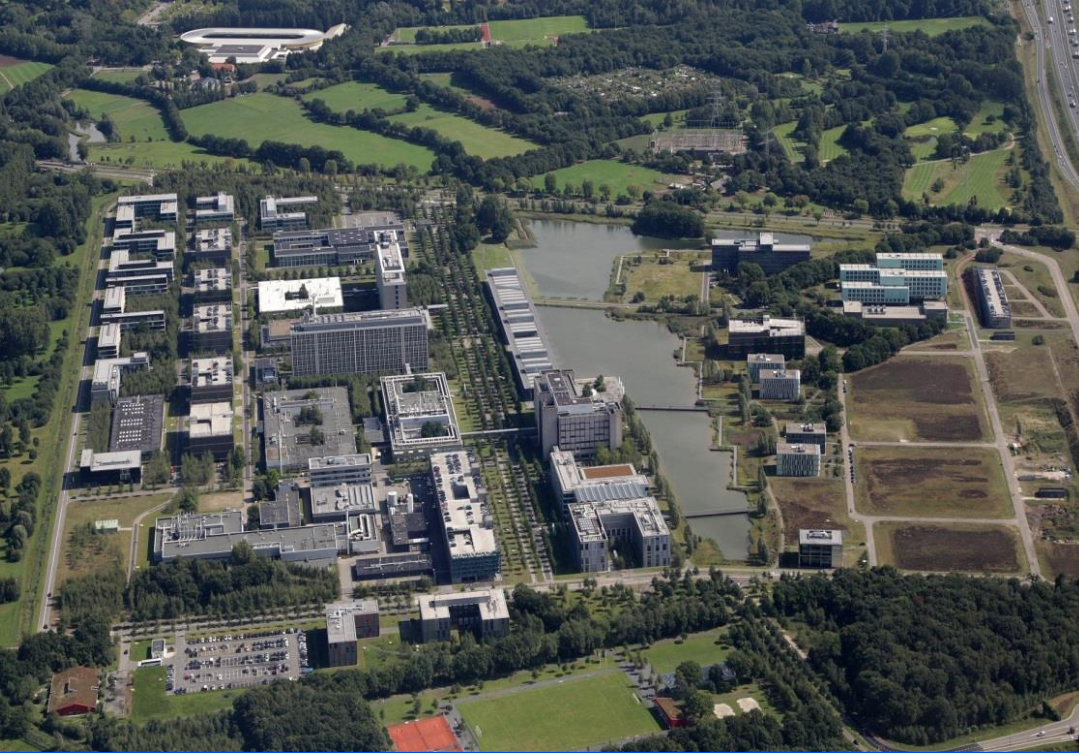

# the key.

High Tech Campus 10 “M $\mu$ ” - Eindhoven

In de R&D-hub M $\mu$  op de High Tech Campus Eindhoven vind je mensen die je helpen te groeien in Lifescience/tech of new energy. En vice versa. Zo haal je het maximale uit elkaar. Samen vormen jullie een energiek netwerk op een plek vol kennis, potentiële business partners en opdrachtgevers en specialistische onderzoeksfaciliteiten op het gebied van werktuigbouw, elektra, fysica, (bio)chemie of (bio)medisch. Als hightech ondernemer weet je je op deze locatie verzekerd van de beste ruimten en voorzieningen. Je maakt deel uit van de grootste community gericht op groei- versnelling in de Brainport.

## Mμ

Mμ op de High Tech Campus Eindhoven is een van de vier hubs van Twice Eindhoven. Twice stimuleert de ontwikkeling van jonge innovatieve technologiebedrijven, door het bieden van professionele bedrijfshuisvesting, laboratoria, hoogwaardige infrastructurele voorzieningen en services.

## Algemeen

- Thema: R&D met focus op New Energy & Lifescience/tech
- Gelegen op de High Tech Campus Eindhoven
- Vlakbij uitvalswegen (snelweg) en openbaar vervoer
- Kantoorruimten en laboratoria **van 25 tot 500 m<sup>2</sup>**
- Hoogwaardige laboratoria inclusief apparatuur
- Serverruimten met serverboxen
- Hoogwaardige redundante ICT-infrastructuur
- Noodstroomnet en redundante glasvezelaansluitingen
- Virtuele receptie
- Een representatieve entree met wachtruimte
- Diverse vergader- en conferentiefaciliteiten
- Ruime parkeervoorziening
- Levendig ondernemersnetwerk op HTCE
- Diverse voorzieningen op loopafstand (restaurants, kinderopvang, sportcentrum, etc.).
- Regionaal netwerk van investeerders en adviseurs op gebied van o.a. businessplanning, juridische zaken, kapitaalverstrekking